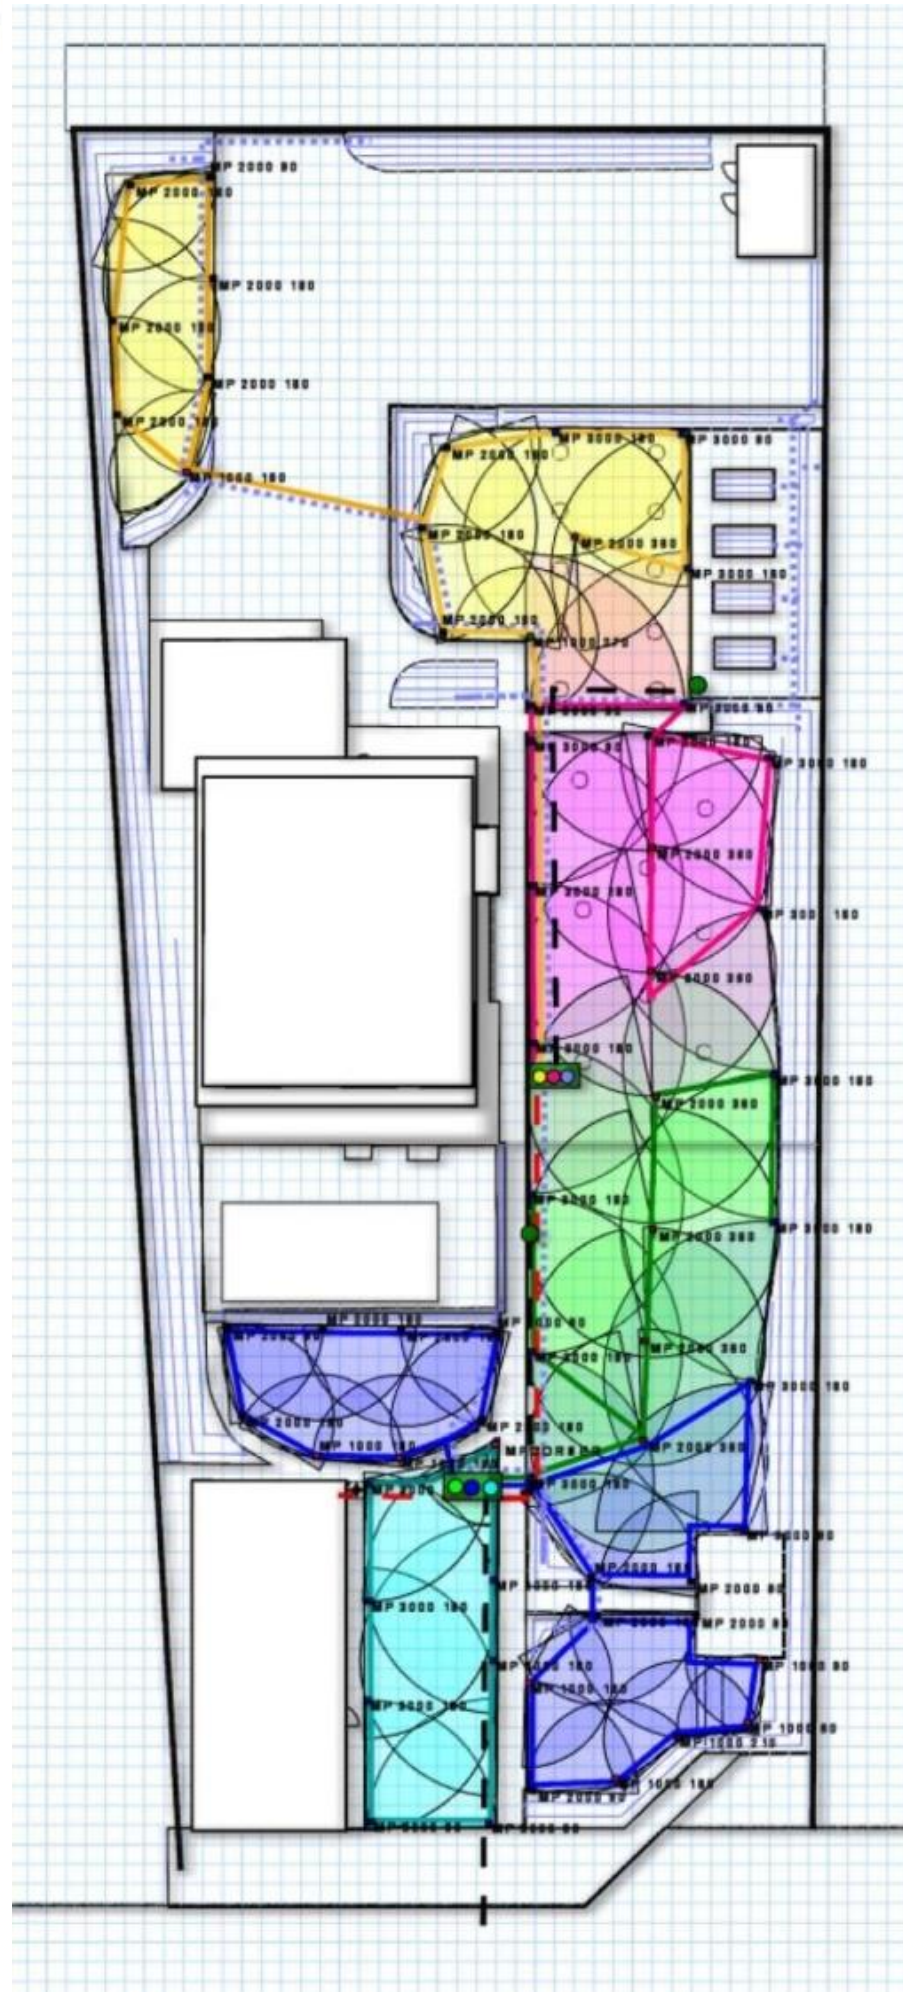

Стадія	Аркуш	Аркушів
	7	15
с. Нові Безрадичі, КМ "Дрімленд" ділянка 45		

	Водозабір
	Контролер
	Гідрант
	Бокс
	Електромагнітний клапан
	Магістральний трубопровід
	Електромережі
	Крапельний трубопровід
	Зональний трубопровід
	Крапельна трубка