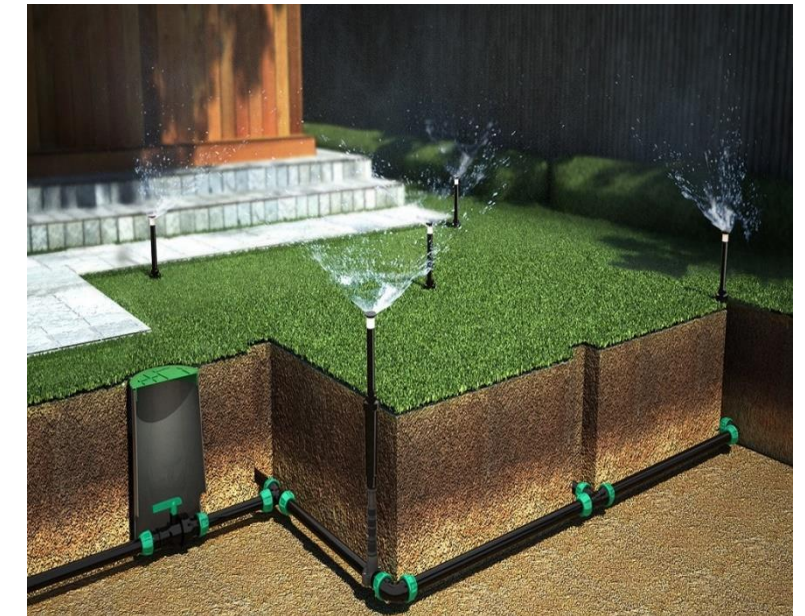

34	Заглушка 16 компресія	20
35	Трійник IRRITEC 16 (шип)	20
36	Коліно 16x16 йорж Irritec	20
37	Перехідник Irritec 16 (шип)x3/4" ЗР (602) довгий	17
38	Ремонтник 16x16 йорж Irritec	20
39	Шпилька з тримачем трубки 16мм/довж. 18мм	975
40	Крапельна труба Junior IRRITEC 44М 16/2.1/33100MT	970
41	Труба ПЕ 25 - 2.0	180
42	Труба ПЕ 32 - 2.0	470
43	Фумова лента	2
44	ПВС 4x1	50
45	Труба ПЕ 20 -1.8	40
46	Кран 3/4	1
47	Кран Шаровий Solomon 1" НВ	2
48	25*1 нар	1
49	Водорозбірна колонка (гідрант-арматура системи зрошення, пластмасова) НР 3/4"	2
50	Ключ до водозабірної колонки НР 3/4" (гідрант), пластмасовий	2
51	Коліно компресійне ВР 32x3/4" (фітинг-з'єднувач)	2