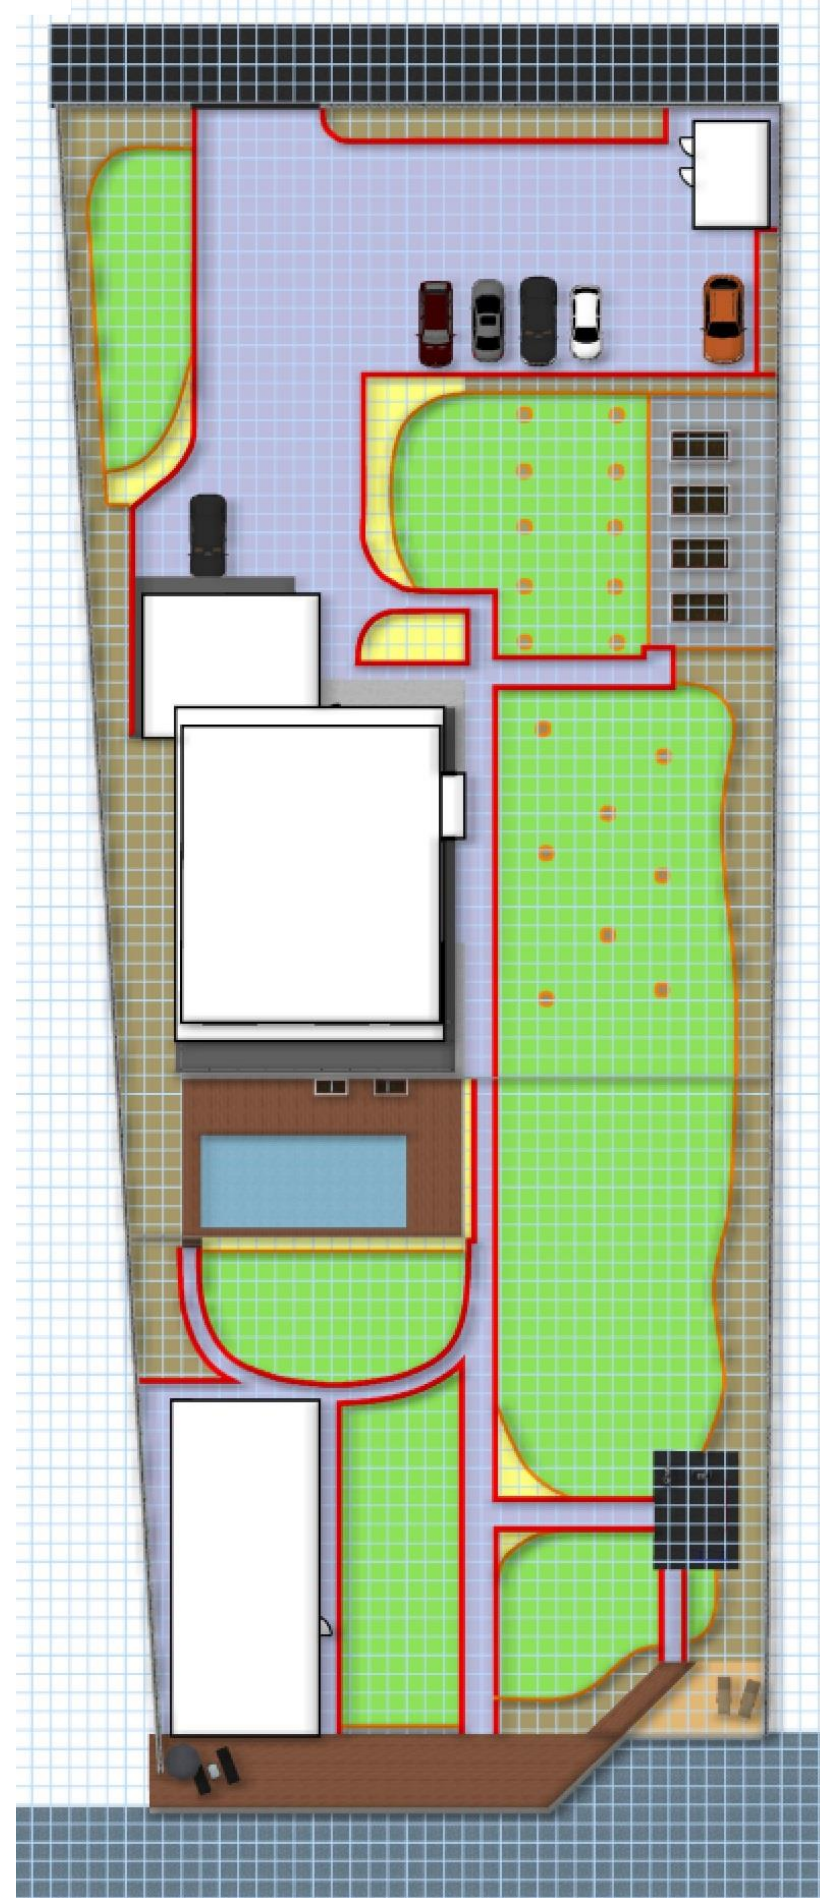

## ПРОЕКТ ЛАНДШАФТНОГО ДИЗАЙНУ

с. Нові Безрадичі  
КМ “Дрімленд” д. 45

### ЕКСПЛІКАЦІЯ:

1. Будинок
2. Гараж для авто
3. Будинок охорони
4. Фруктовий сад
5. Французькі грядки
6. Басейн
7. Гостьовий будинок
8. Дитячий майданчик
9. пляж

УМОВНІ ПОЗНАЧЕННЯ:

	Газон		Соснова кора
	Галька біла		Терасна дошка
	Щебінь		Тротуарна плитка
	Пісок		Порєбрик
	Бордюр пласт.		