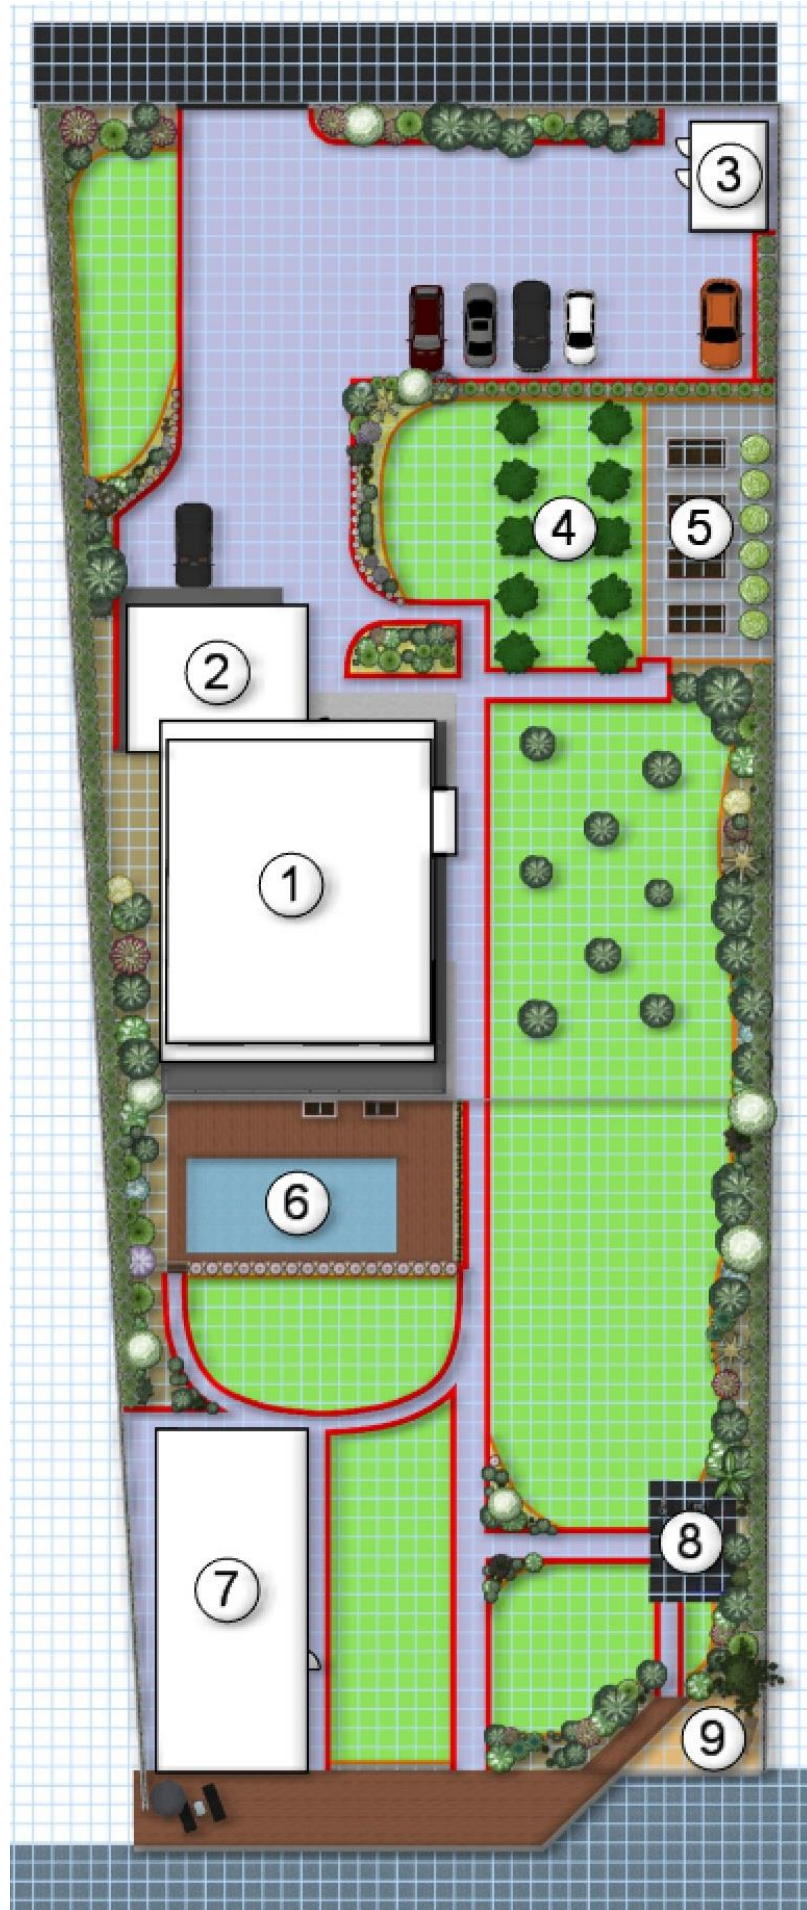

## ПРОЕКТ ЛАНДШАФТНОГО ДИЗАЙНУ

с. Нові Безрадичі  
КМ “Дрімленд” д. 45

### ЕКСПЛІКАЦІЯ:

1. Будинок
2. Гараж для авто
3. Будинок охорони
4. Фруктовий сад
5. Французькі грядки
6. Басейн
7. Гостьовий будинок
8. Дитячий майданчик
9. пляж

УМОВНІ ПОЗНАЧЕННЯ:

	Газон		Соснова кора
	Галька біла		Терасна дошка
	Щебінь		Тротуарна плитка
	Пісок		Порєбрик
	Бордюр пласт.		