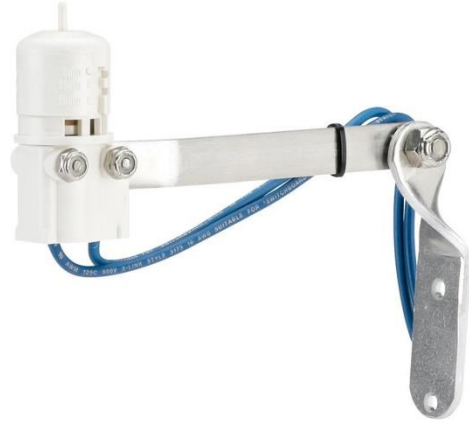

	Водозабір
	Контролер
	Гідрант
	Бокс
	Електромагнітний клапан
	Магістральний трубопровід
	Електромережі
	Крапельний трубопровід
	Зональний трубопровід
	Крапельна трубка

№	Комплектуючі	К-ть
1	Пристосування для зрошення, для садівництва Висувний дощувач PROS-04 (частини та приладдя)	62
2	Коліно ВР/ЗР 1"x1" (з накидними гайками) Irritec	2
3	Коліно 32x1" НАР	4
4	Коліно компресійне 25 мм (фітинг-з'єднувач)	8
5	Коліно компресійне 32 мм (фітинг-з'єднувач)	35
6	Коліно (пластмасовий фітинг-з'єднувач) HSBE-050	62
7	Коліно (пластмасовий фітинг-з'єднувач) HSBE-075	62
8	Гнучка поліетиленова трубка FLEXSG 16 мм (4 атм) товщина стінки 1,4мм безшовна, без фітингів	31
9	Муфта ВР 32x3/4" Irritec	3
10	Муфта 32x3/4 вн	1
11	Муфта 32x1" вн	1
12	Фільтр диск ЗР 1 1/4" тип "Е" Irritec	1
13	Муфта ВР 32x1 1/4" Irritec	2
14	Муфта компресійна ВР 25x3/4" (фітинг-з'єднувач)	17
15	Муфта компресійна НР 32x1" (фітинг-з'єднувач)	9
16	Трійник ВР 32x3/4" Irritec	62
17	Трійник ЗР/ЗР/ВР 1"x1"x1" (з однією накидною гайкою)	4
18	Трійник компресійний 25 мм (фітинг-з'єднувач)	15
19	Трійник компресійний 32 мм (фітинг-з'єднувач)	13
20	Форсунка МР 100090 (для розприскування води)	7
21	Форсунка МР2000-90 (для розприскування води)	21
22	Форсунка МР2000-210 (для розприскування води)	2
23	Форсунка МР2000-360 (для розприскування води)	7
24	Форсунка МР3000-90 (для розприскування води)	24
25	Форсунка МР corner (для розприскування води)	1
26	Датчик дощу MINICLIK	1
27	Клапан електромагнітний 1" PGV-101G-B (водний, для контролю за процесом, частини та приладдя)	6
28	Контролер (панель з числовим керуванням, частини та приладдя) ХС-601Е, 220 В	1
29	Насос	1
30	Електронне реле Оптіма EP-1	1
31	Гідроакумулятор 50 л	1
32	Греб'юнка 5 ходова 80мм	1
33	Колодязь прямокутний "STANDART" (пластмасовий)	2