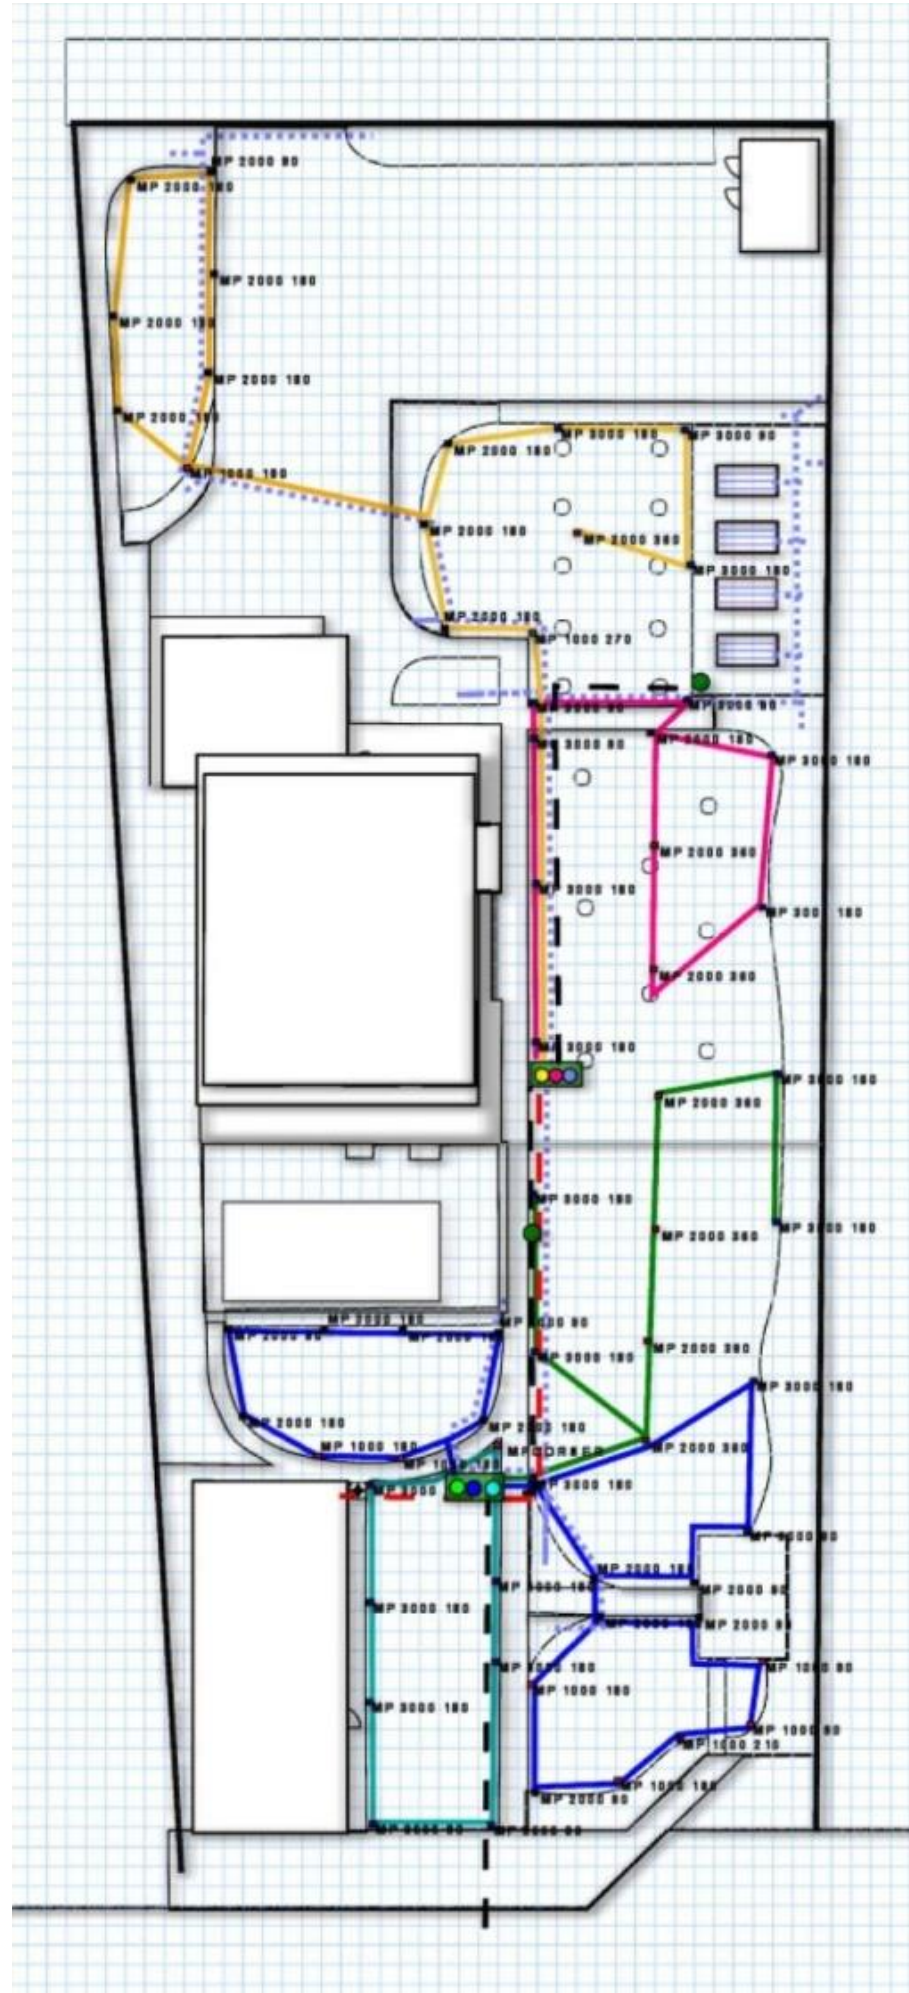

Стадія	Аркуш	Аркушів
	7	15
с. Нові Безрадичі, КМ "Дрімленд" ділянка 45		

	Водозабір
	Контролер
	Гідрант
	Бокс
	Електромагнітний клапан
	Магістральний трубопровід
	Електромережі
	Крапельний трубопровід
	Зональний трубопровід
	Крапельна трубка