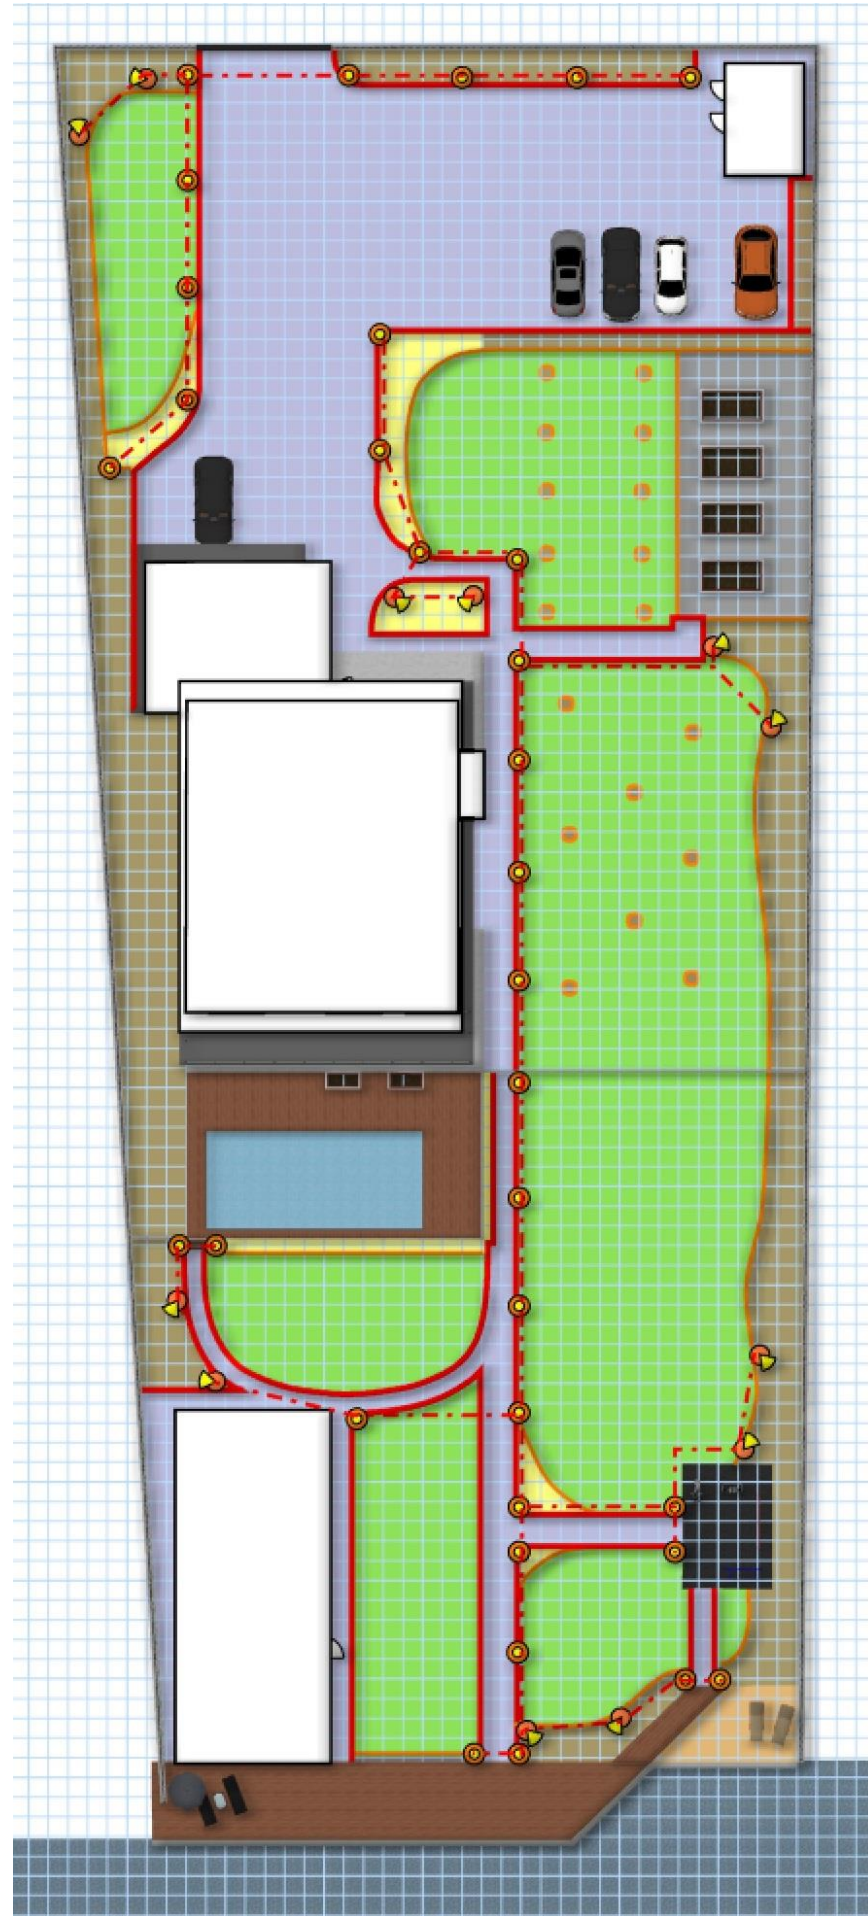

ОСВІТЛЕННЯ:		
	Вуличний ліхтар направляючий	12
	Торшерний ліхтар	33
	Кабельна мережа	235 м.п.

Схема освітлення

Стадія	Аркуш	Аркушів
	11	15
с. Нові Безрадичі, КМ "Дрімленд" ділянка 45